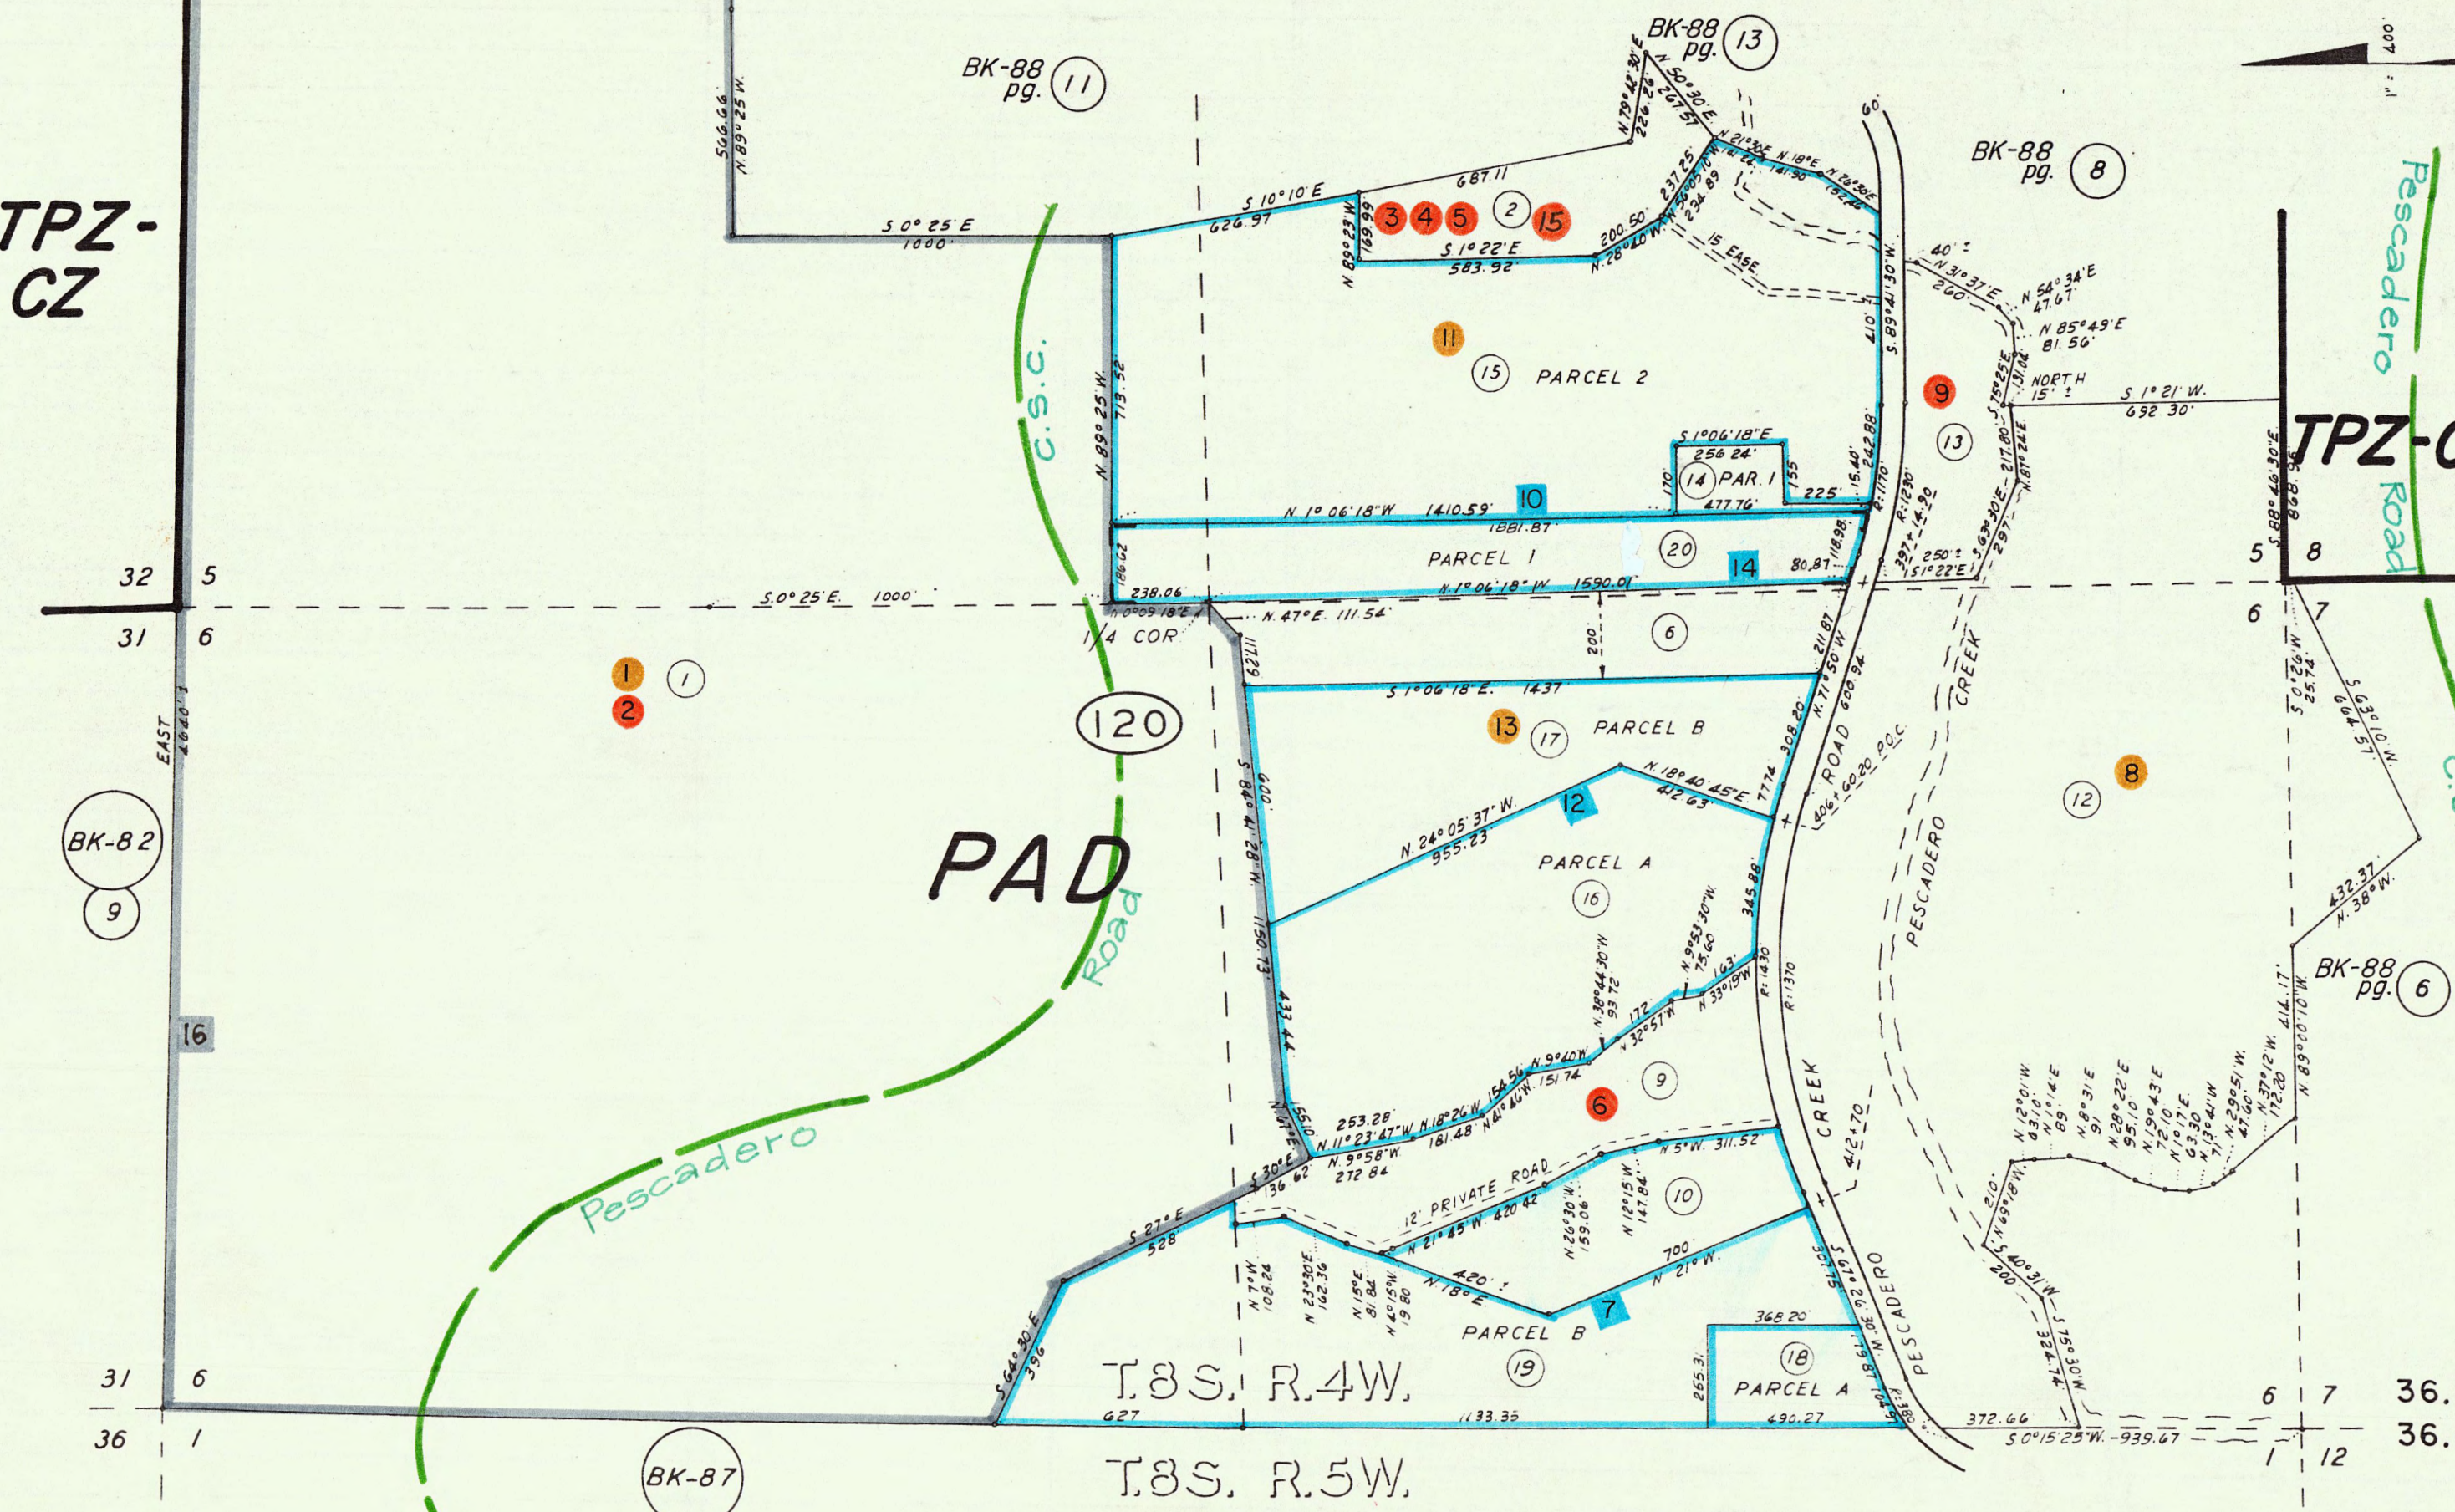

ALL CD 88 - 12

TAX CODE AREA

TPZ-CZ

TPZ-CZ

32 5  
31 6  
EAST 4800'  
BK-82 9  
16  
31 6  
36 1

5 8  
6 7  
5 8  
6 7  
36.5  
36.6  
6 7  
1 12

T.8S. R.4W.  
T.8S. R.5W.

- △ PARCEL MAP VOL 32 / 38
- △ PARCEL MAP VOL. 10 / 27
- △ PARCEL MAP VOL. 8 / 47
- △ PARCEL MAP VOL. 10 / 3