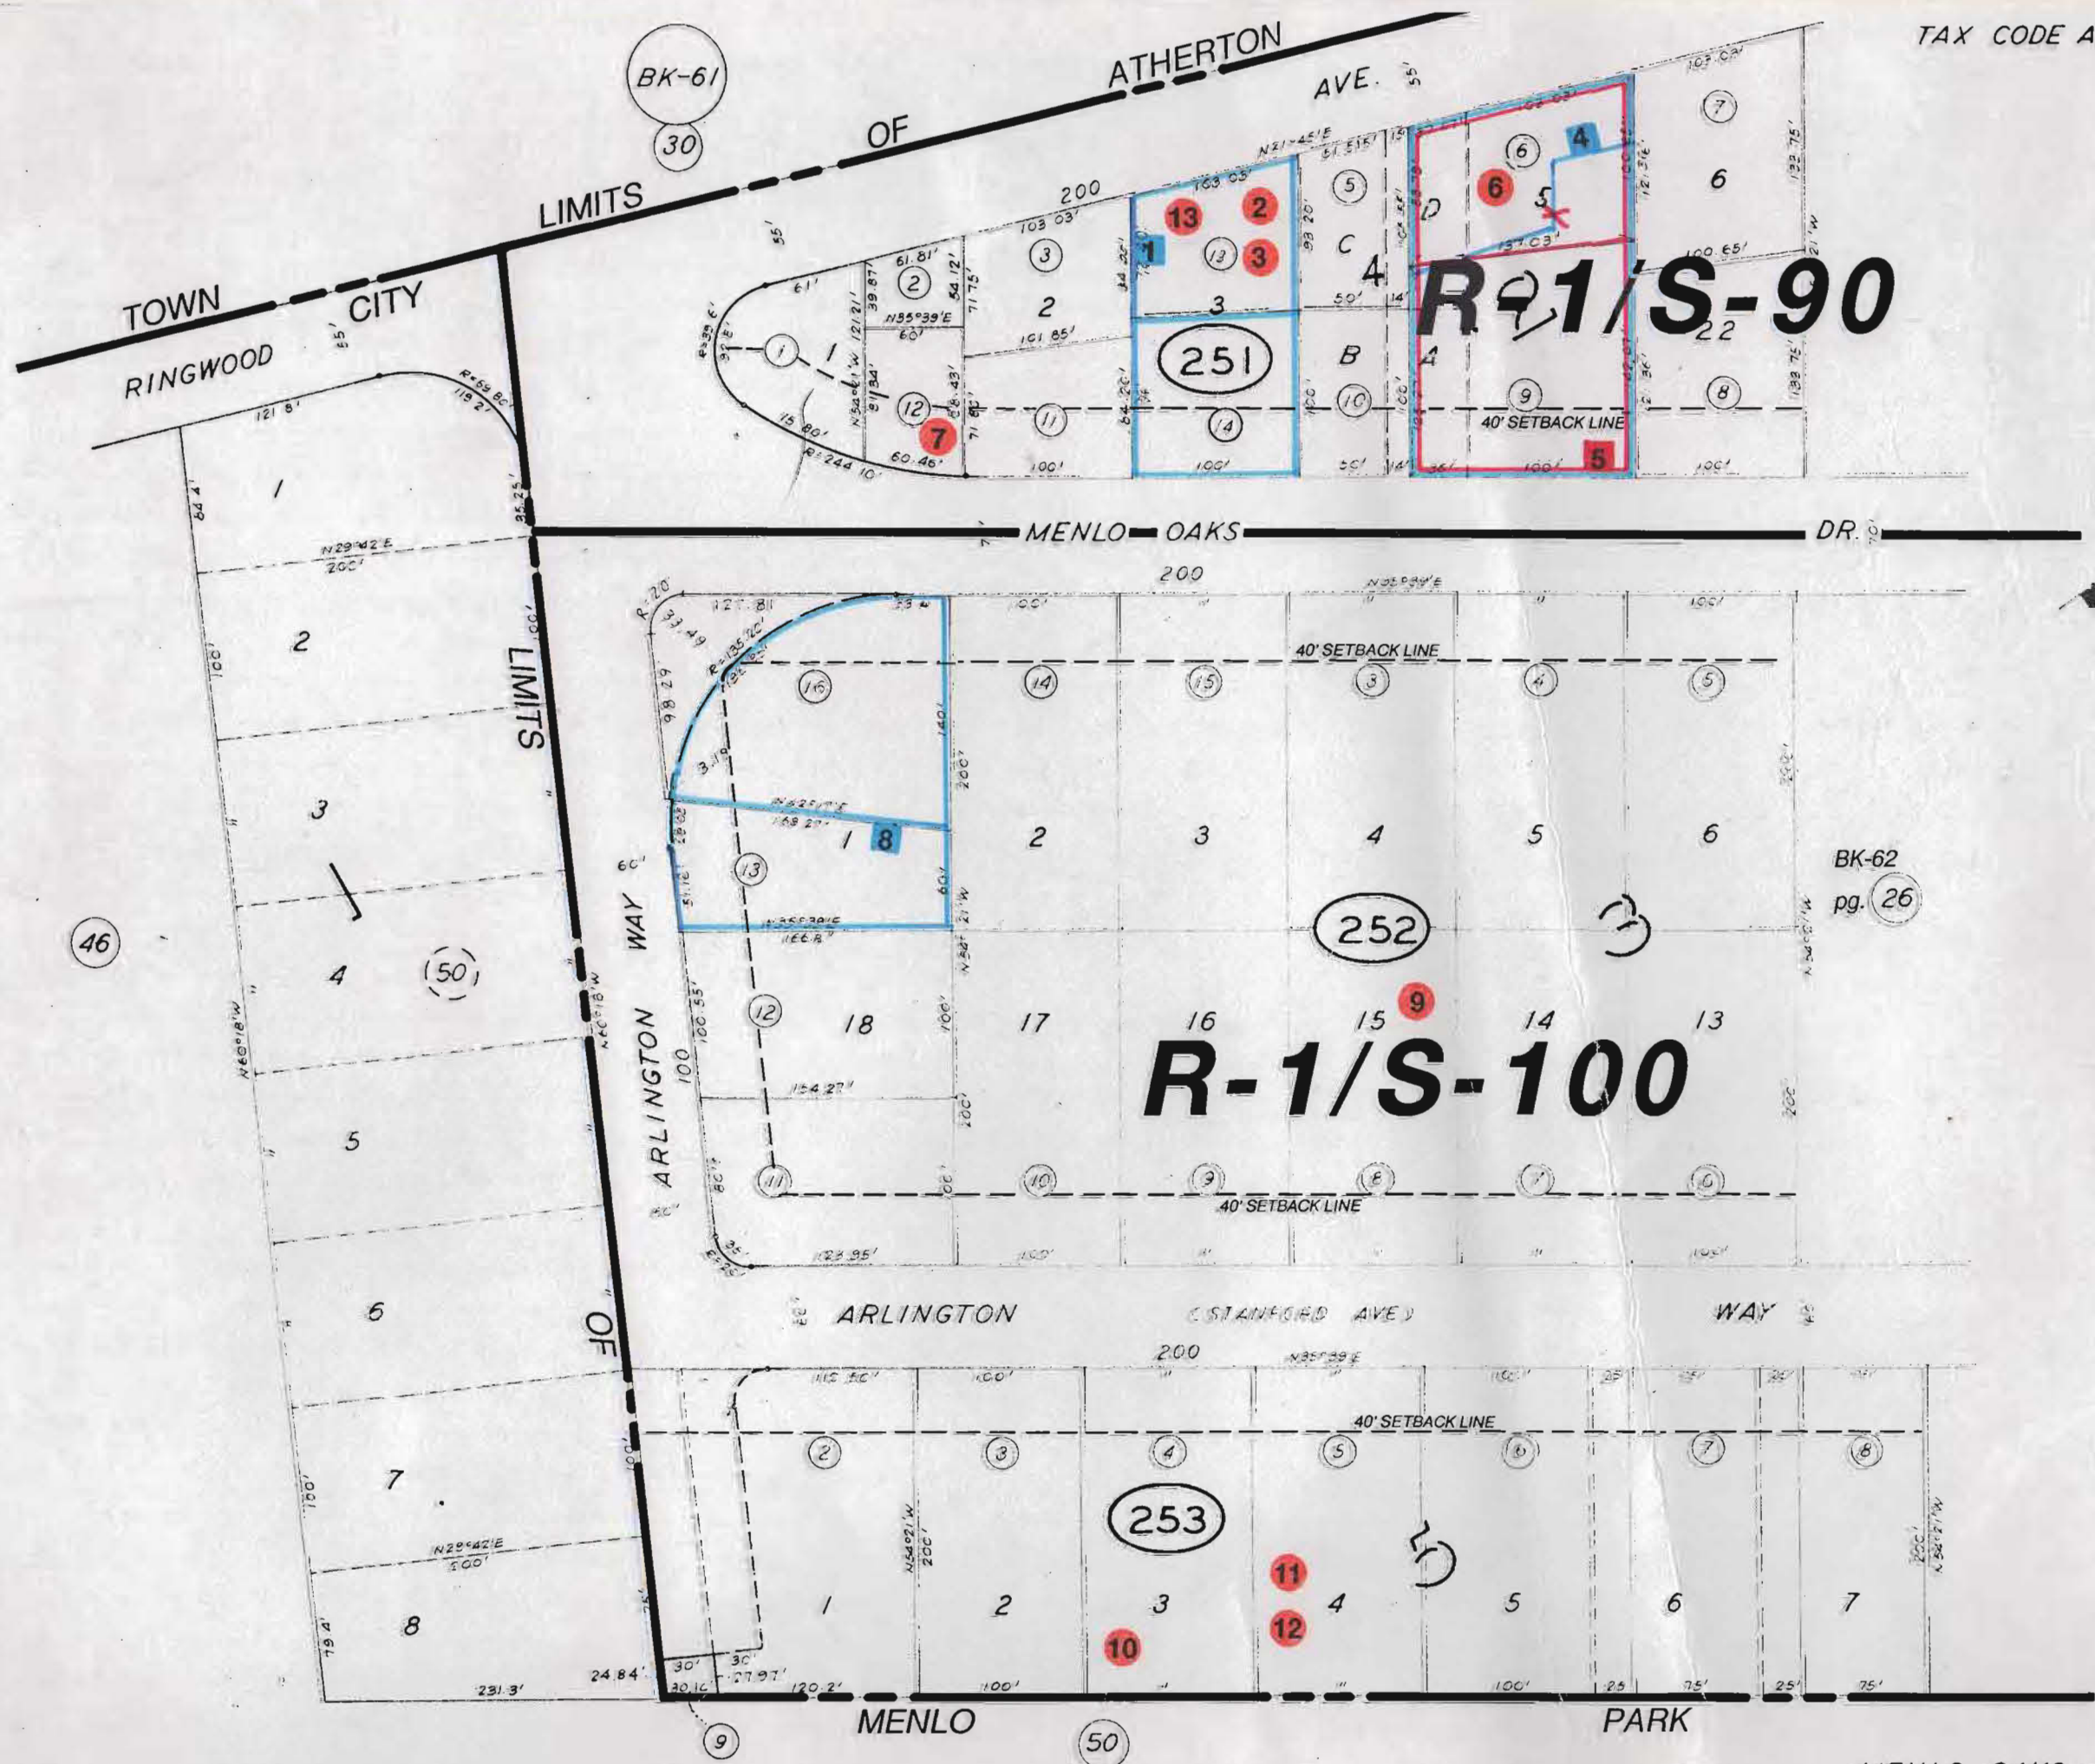

REFERENCES AND NOTES

Ref. No.	A.P.N.	Notes	Ref. No.	A.P.N.	Notes
1	062-251-040	X6E-2433			
2	062-251-040	Var 954			
3	062-251-040	Legal bldg site-Alt Var, allows 8,200 sq, current zoning yt apply			
4	062-251-060	X6E-1400			
5	062-251-090	X6E-1652			
6	062-251-060	Var 196			
7	062-251-120	Legal bldg site 6-9-38			
8	062-252-010, 130	X6E-1094			
9	062-252-080	Var 596			
10	062-253-040	Var 718			
11	062-253-050	UP 1891			
12	062-253-050	UP 1901			
13	062-251-130	V 89-250			
14	Menlo Oaks	ZR 90-1, ZA 90-7, ZA 90-8			

TAX CODE AREA

CN

62-25

14

BK-62
pg. 26

25.3

MENLO OAKS RSM 7/27