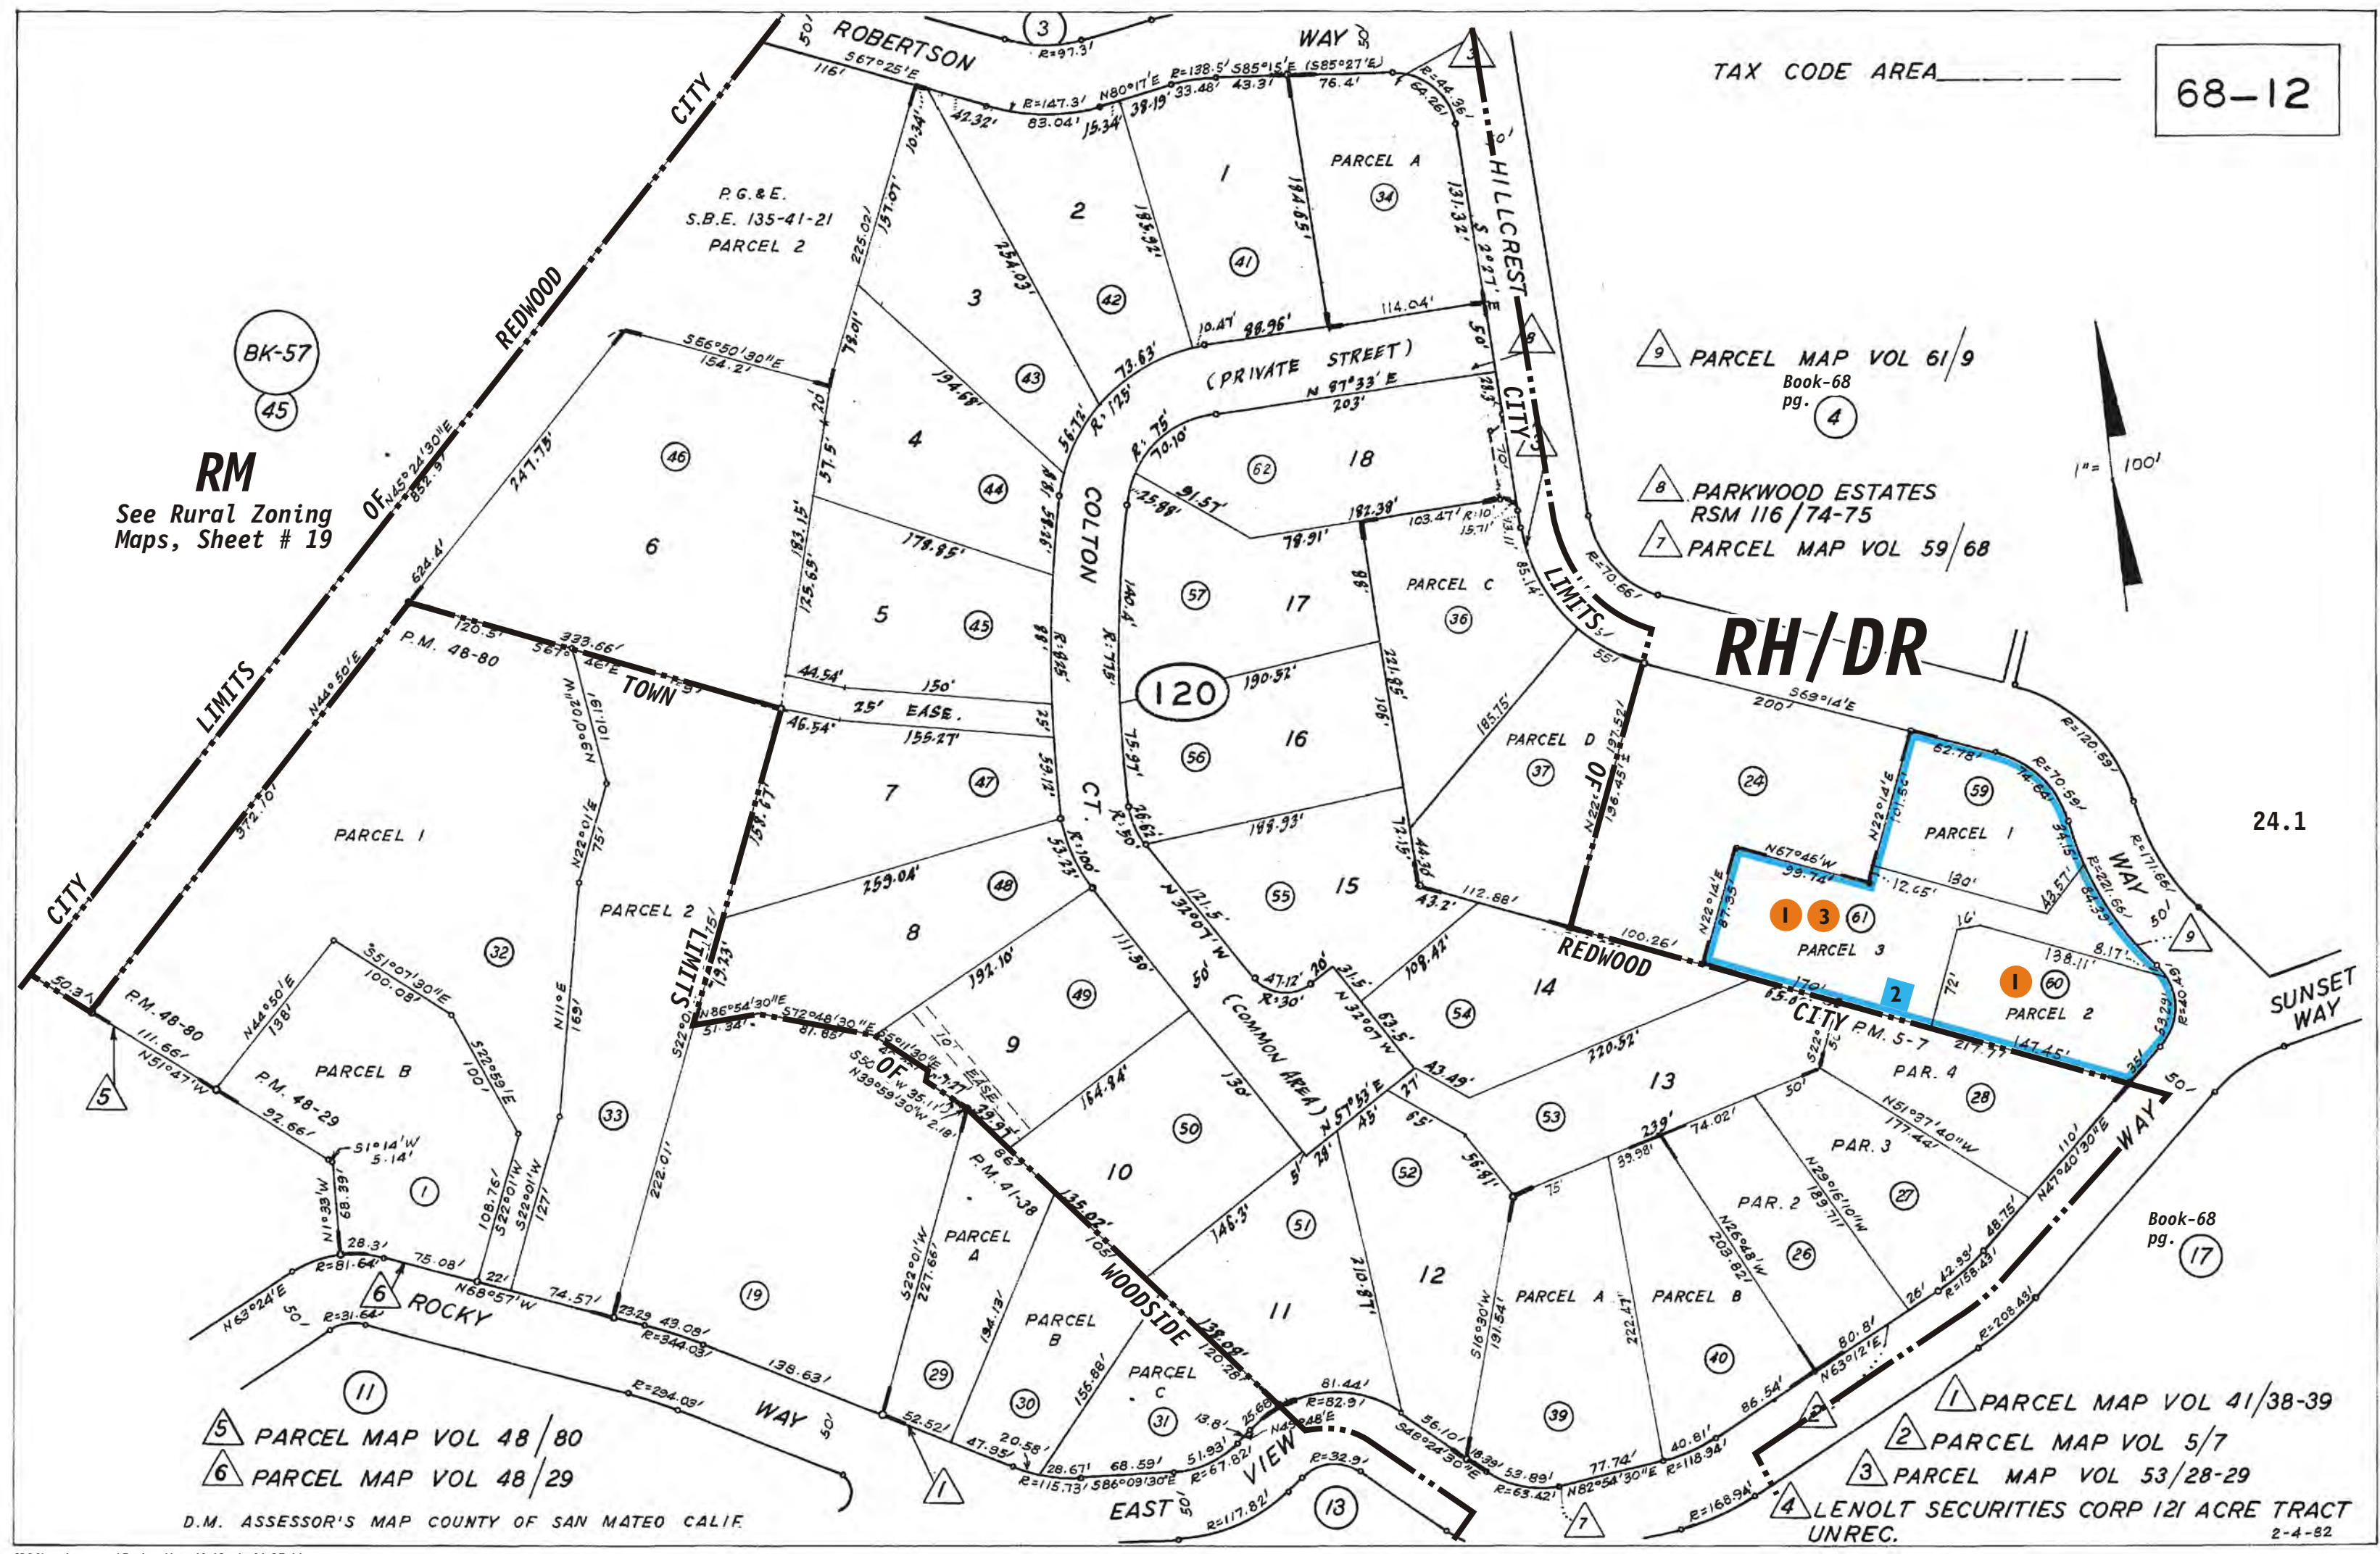

TAX CODE AREA

BK-57  
45  
**RM**  
See Rural Zoning  
Maps, Sheet # 19

- 9 PARCEL MAP VOL 61/9  
Book-68  
pg. 4
- 8 PARKWOOD ESTATES  
RSM 116/74-75
- 7 PARCEL MAP VOL 59/68

**RH/DR**

- 5 PARCEL MAP VOL 48/80
- 6 PARCEL MAP VOL 48/29

- 1 PARCEL MAP VOL 41/38-39
- 2 PARCEL MAP VOL 5/7
- 3 PARCEL MAP VOL 53/28-29
- 4 LENOLT SECURITIES CORP 121 ACRE TRACT UNREC.

D.M. ASSESSOR'S MAP COUNTY OF SAN MATEO CALIF.