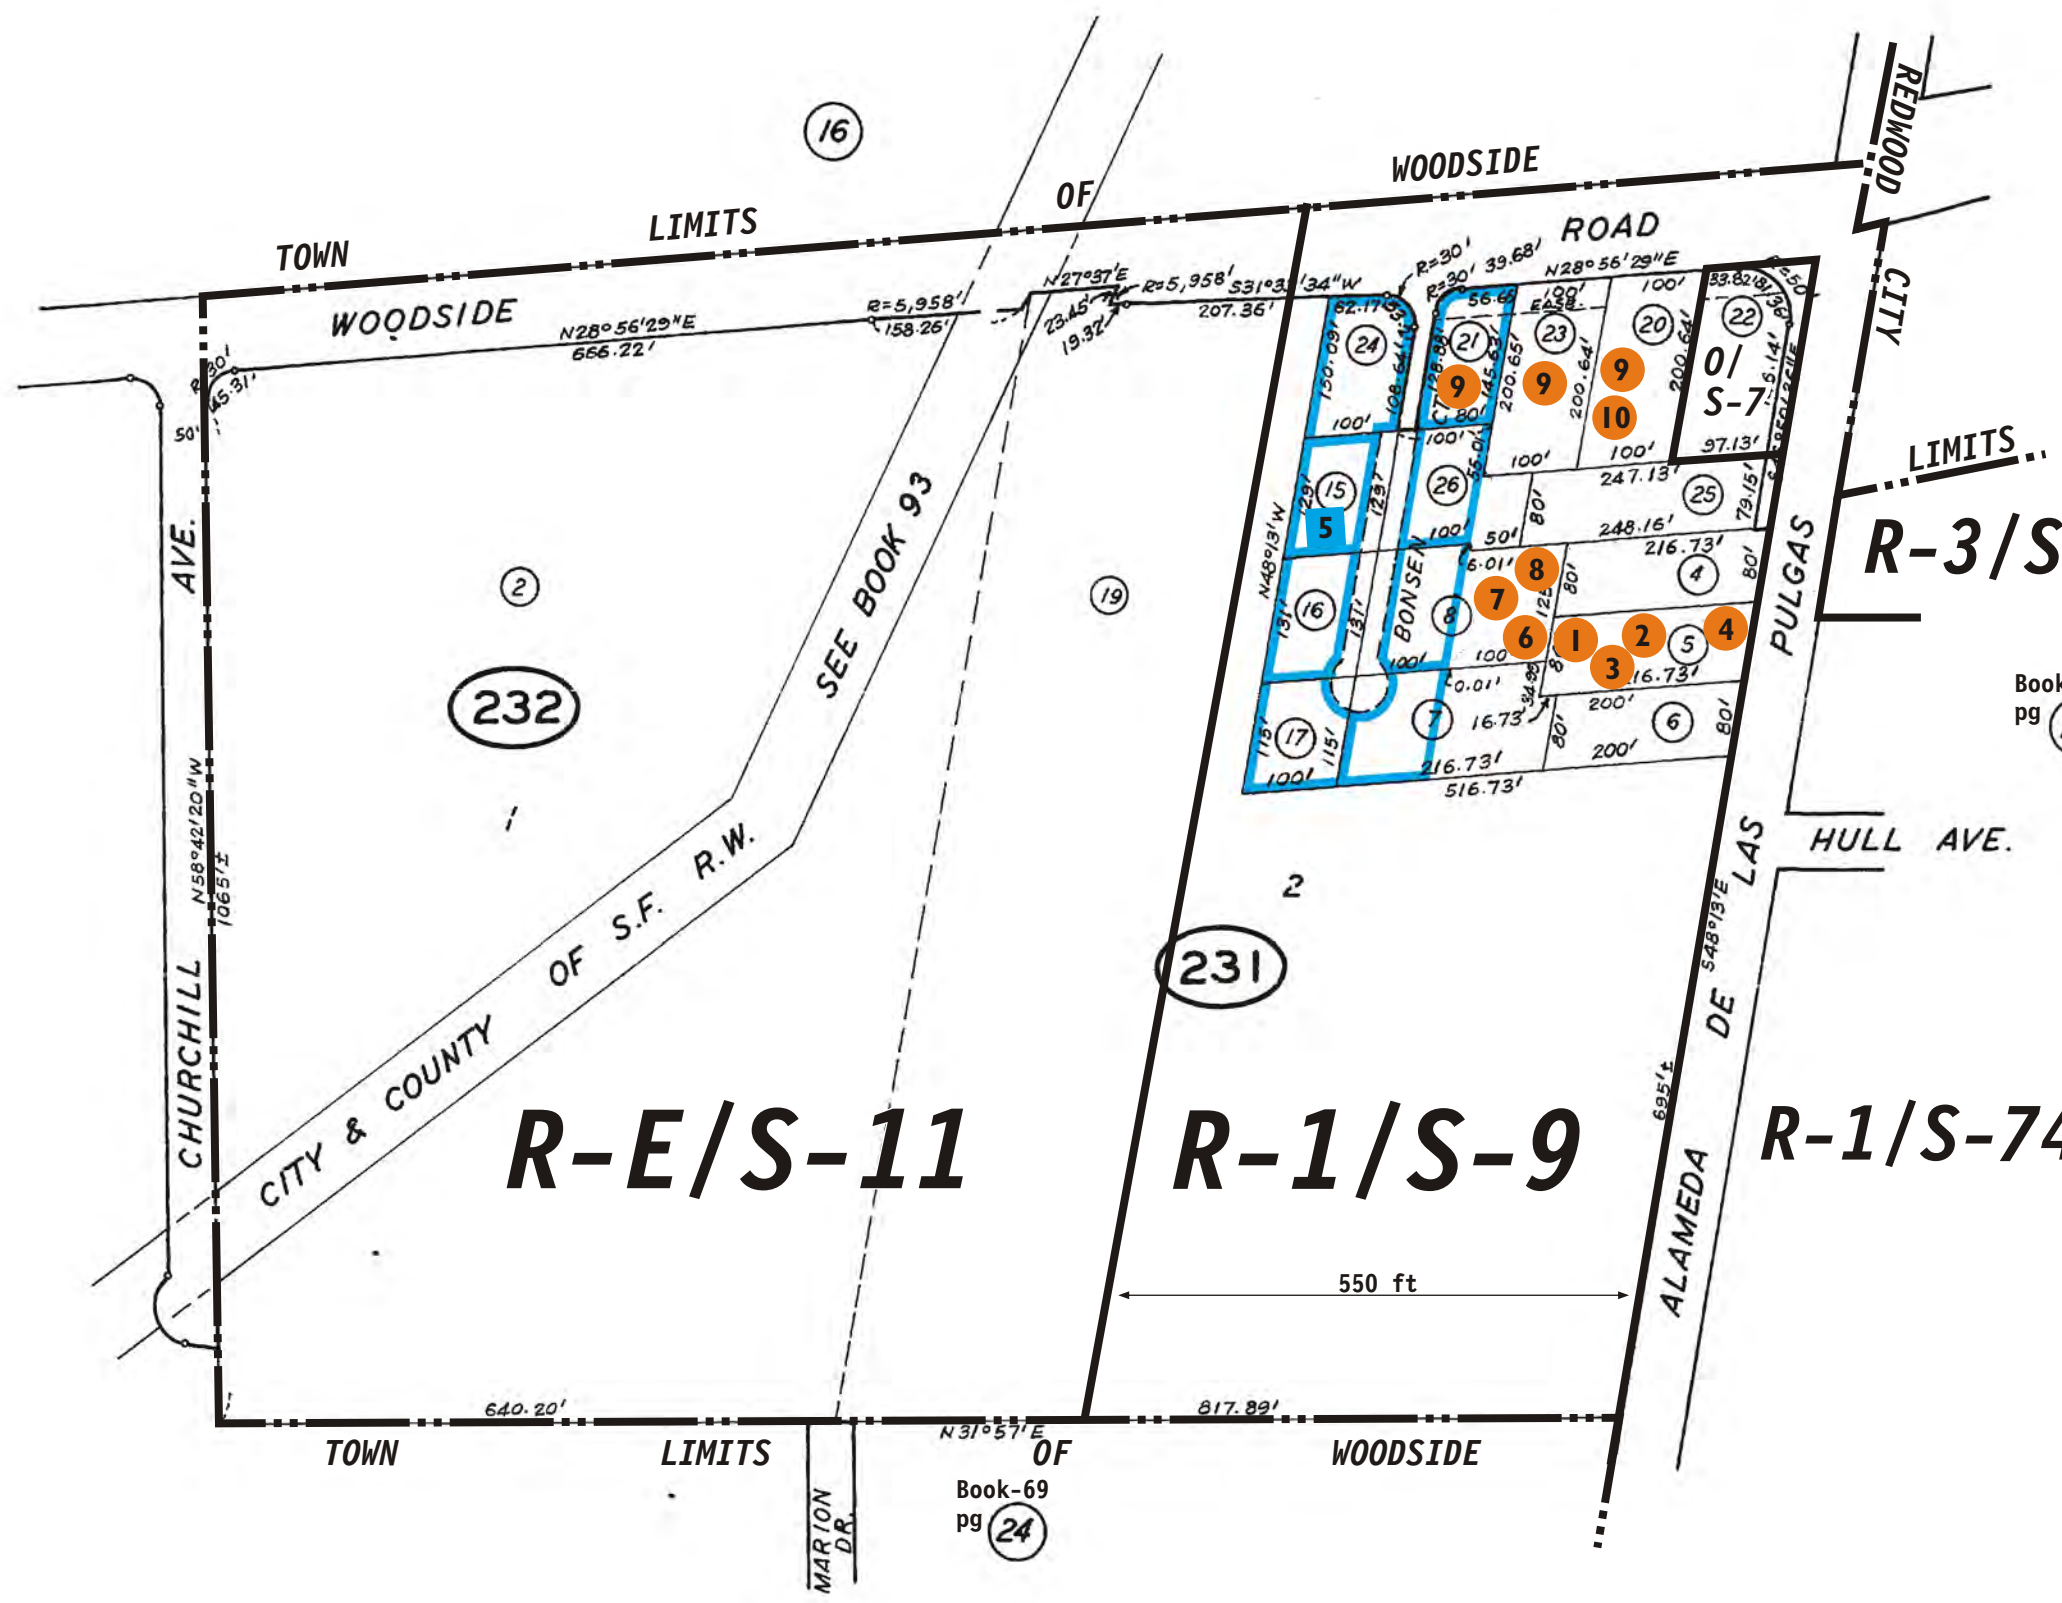

REFERENCES AND NOTES

Ref. No. AP.N. Notes Ref. No. AP.N. Notes

- 1 069-231-050 UP-X7D-1308
- 2 069-231-050 UP-1377
- 3 069-231-050 UP 1502
- 4 069-231-050 UP X7D-1721
- 5 069-231-070, 080, 080, 150, 160, 170, 210, 240, 260 X6E-659, 1951
- 6 069-231-070, 080 1951 Division line
- 7 069-231-080 MA-0A 84-28
- 8 069-231-080 UP 84-29
- 9 069-231-200, 210, 230 MA-0A 83-78
- 10 069-231-200 MA-0A 90-18

CN

R-E/S-11

R-1/S-9

R-3/S-1

R-1/S-74

Book-69
pg 29

Book-69
pg 24

24.3
24.4