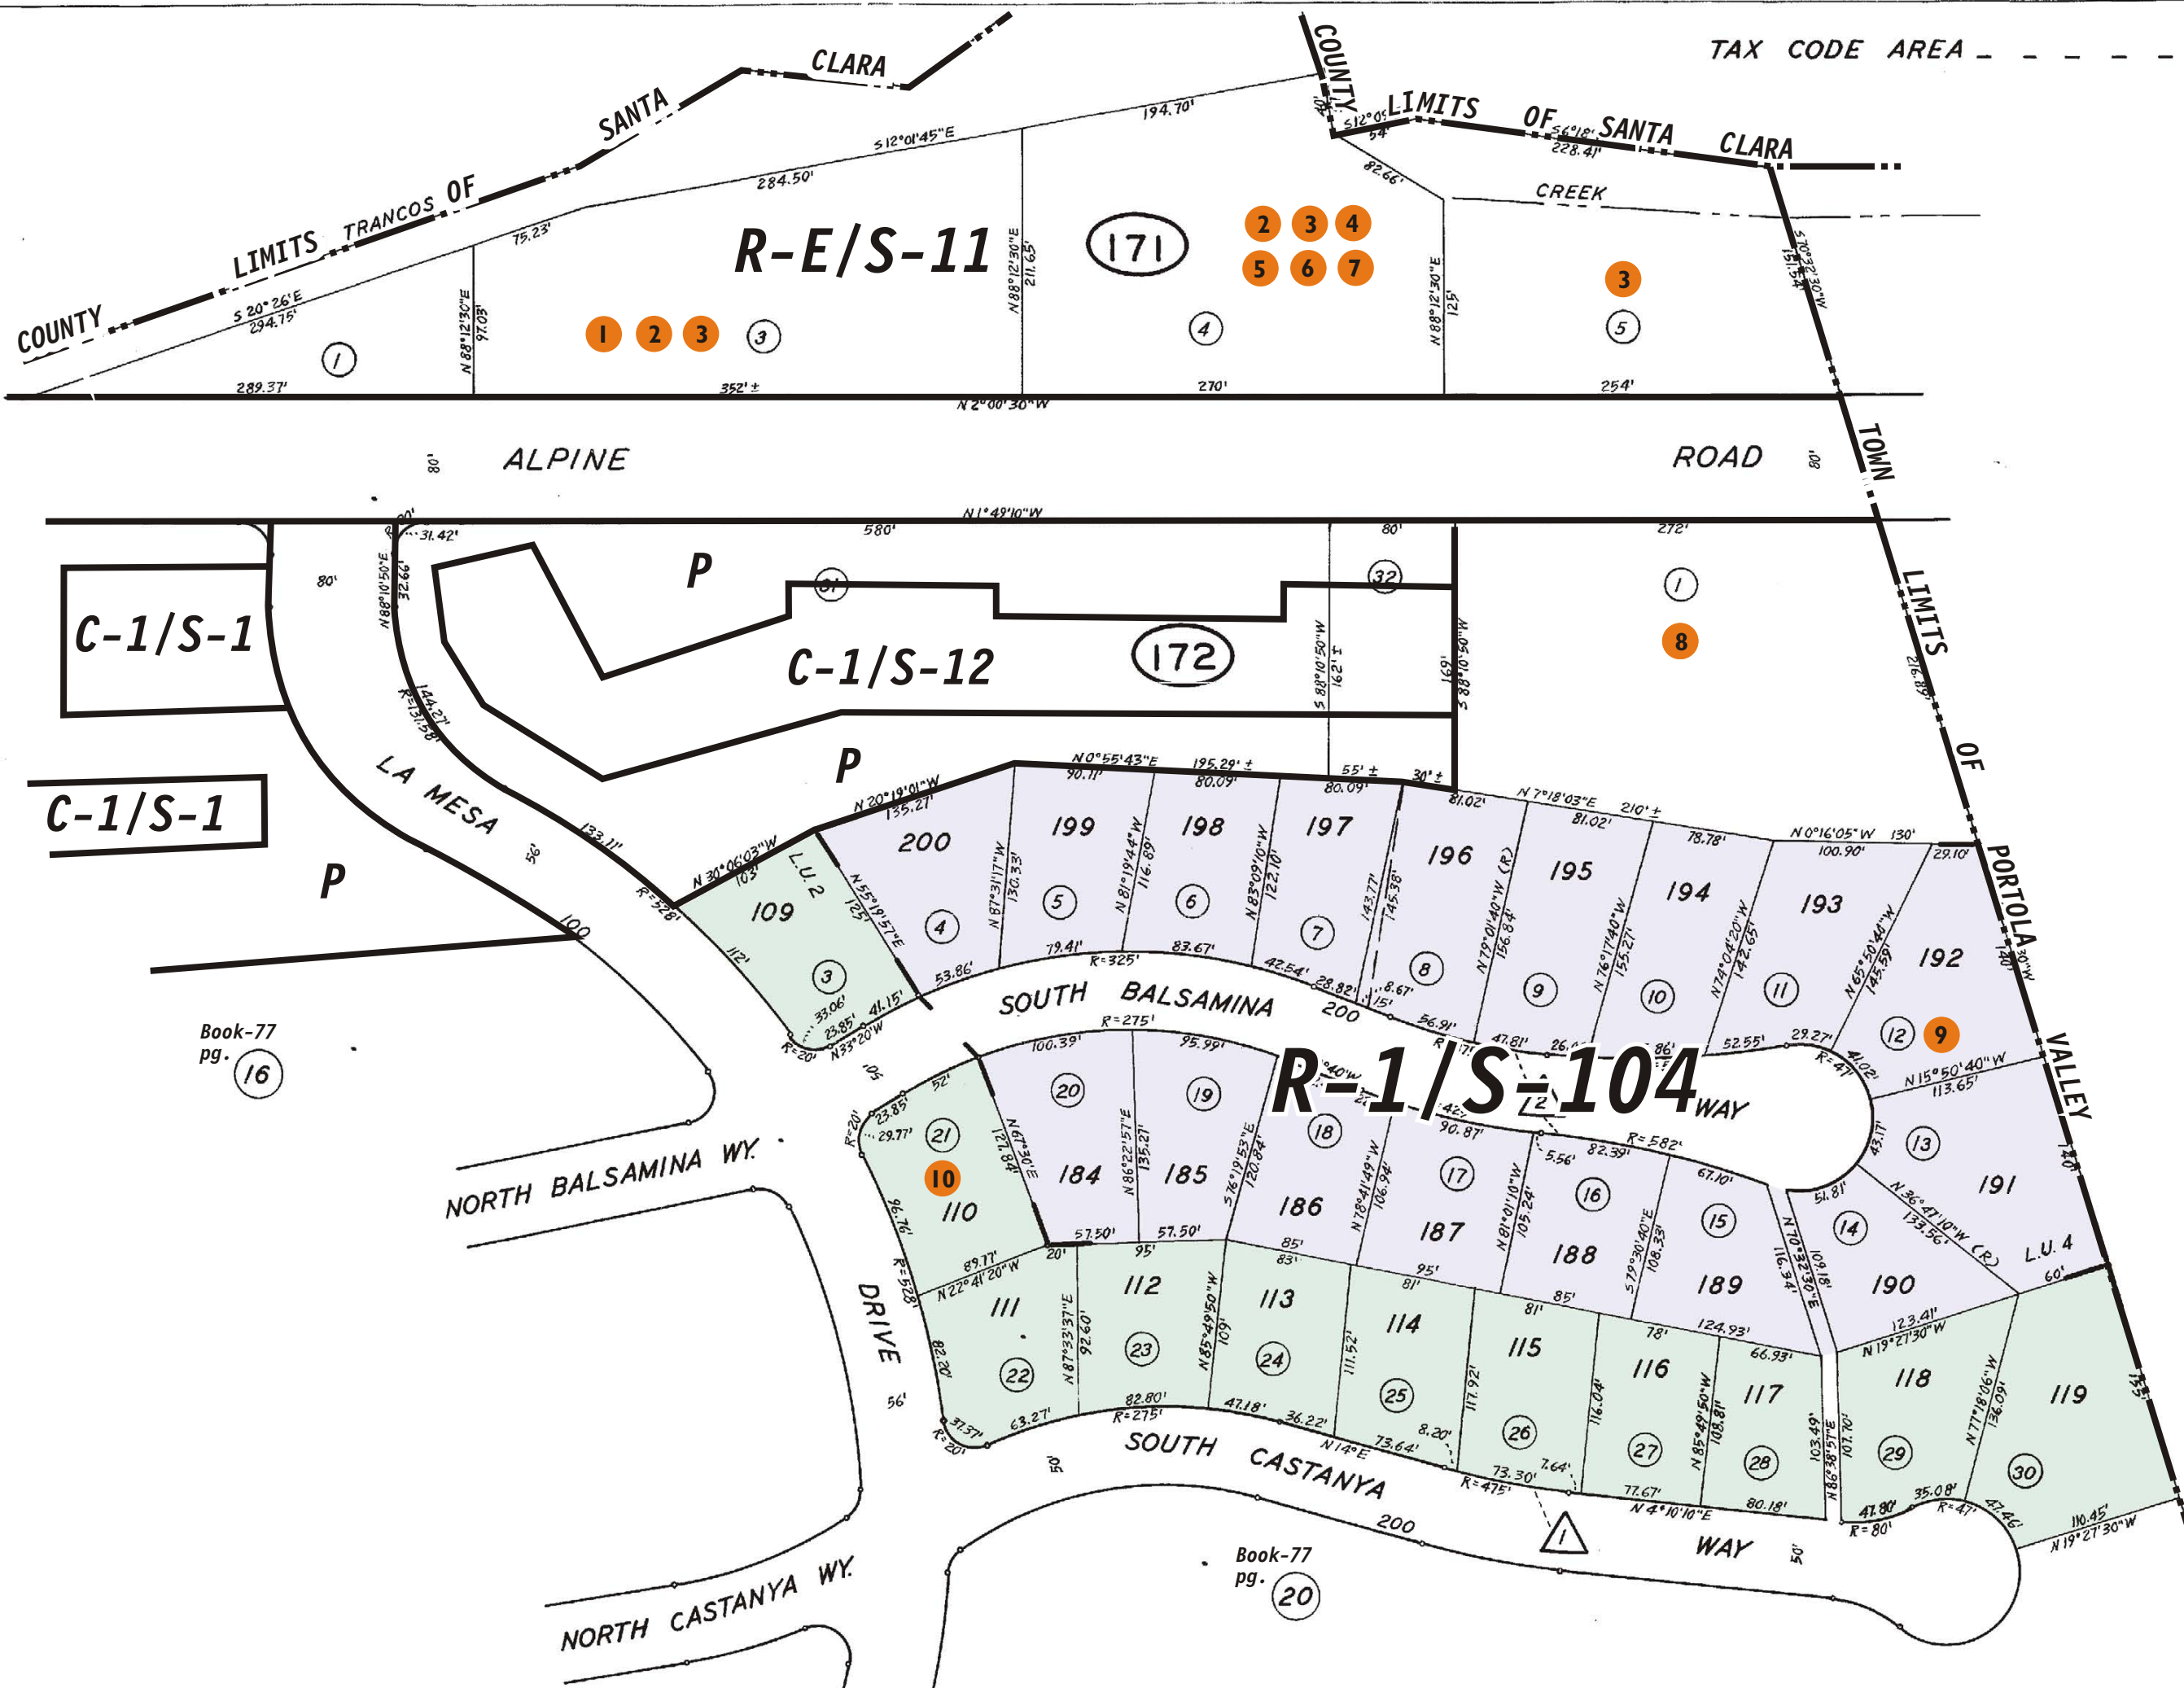

REFERENCES AND NOTES

Ref. No.	A.P.N.	Notes	Ref. No.	A.P.N.	Notes
----------	--------	-------	----------	--------	-------

1	077-171-030	UP 76-35			
2	077-171-030, 040	ZA-UP 52-74			
3	077-171-030, 040, 050	UP 1780			
4	077-171-040	VA 164			
5	077-171-040	UP 952			
6	077-171-040	UP 1206			
7	077-171-040	UP 35-76			
8	077-172-010	UP 1127			
9	077-172-120	VA-HILL			
10	077-172-210	VA 80-26			

CN 77-17

LADERA UNIT NO. 2 RSM 32/15  
LADERA UNIT NO. 4 RSM 36/34